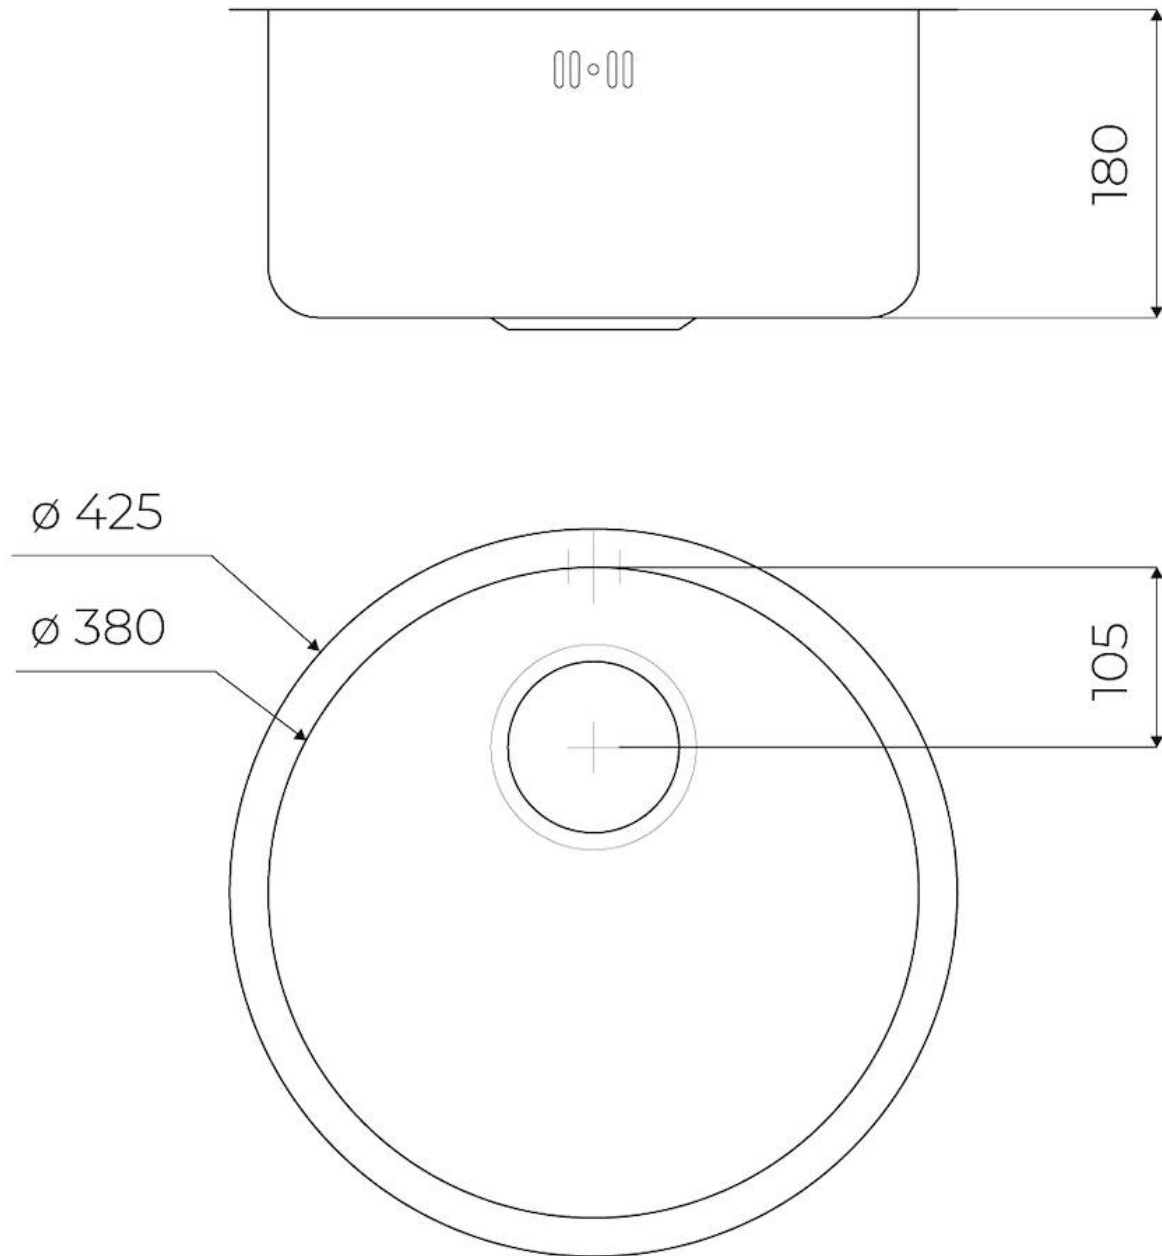

---

底座 45 cm

---

尺寸  $\varnothing$  425

---

标准配件 固定钩, 垫圈, 下水器, 溢水口和虹吸管, 纸板盒包装

---

龙头孔 无定位孔

---

安装孔  $\varnothing$  380

---

下水器 否

---

盆内尺寸 Ø 380mm

---

单槽/双槽 单槽

## 特点

附加价值 Foster使用的钢板厚度高于市场普通水平。此外，源于我们长久的不锈钢生产工艺，我们的不锈钢制品质量更有，抗老化水平更佳。

---

高厚度 1mm厚的钢。相当大的厚度，保证了最大的坚固性和耐用性。

---

3.5" 下水器提篮 Foster®水槽均配备了3.5"下水器，有可防止固体颗粒流入下水器的实用篮式塞。3.5"下水器允许使用Foster®碎渣机，可与所有型号兼容。

---